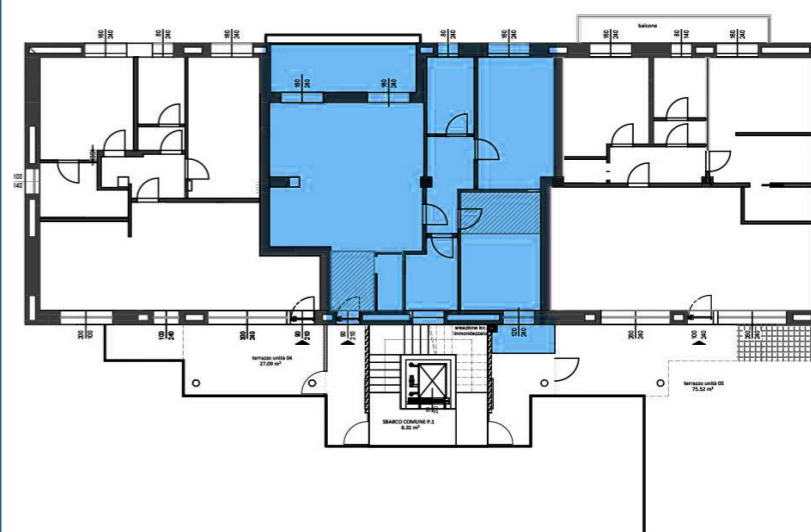

SCALA 1:100

La presente planimetria è puramente indicativa e non costituisce elemento contrattuale e di misura. Arredi e altri elementi riportati nella seguente planimetria sono da considerarsi a solo scopo illustrativo.

TEODOLINDA SPA
UGOLINI₂₀
 MONZA

UNITÀ U6

PIANO PRIMO

2

2

--

MQ. COMMERCIALI: 114

VALUE
 REAL ESTATE MANAGEMENT